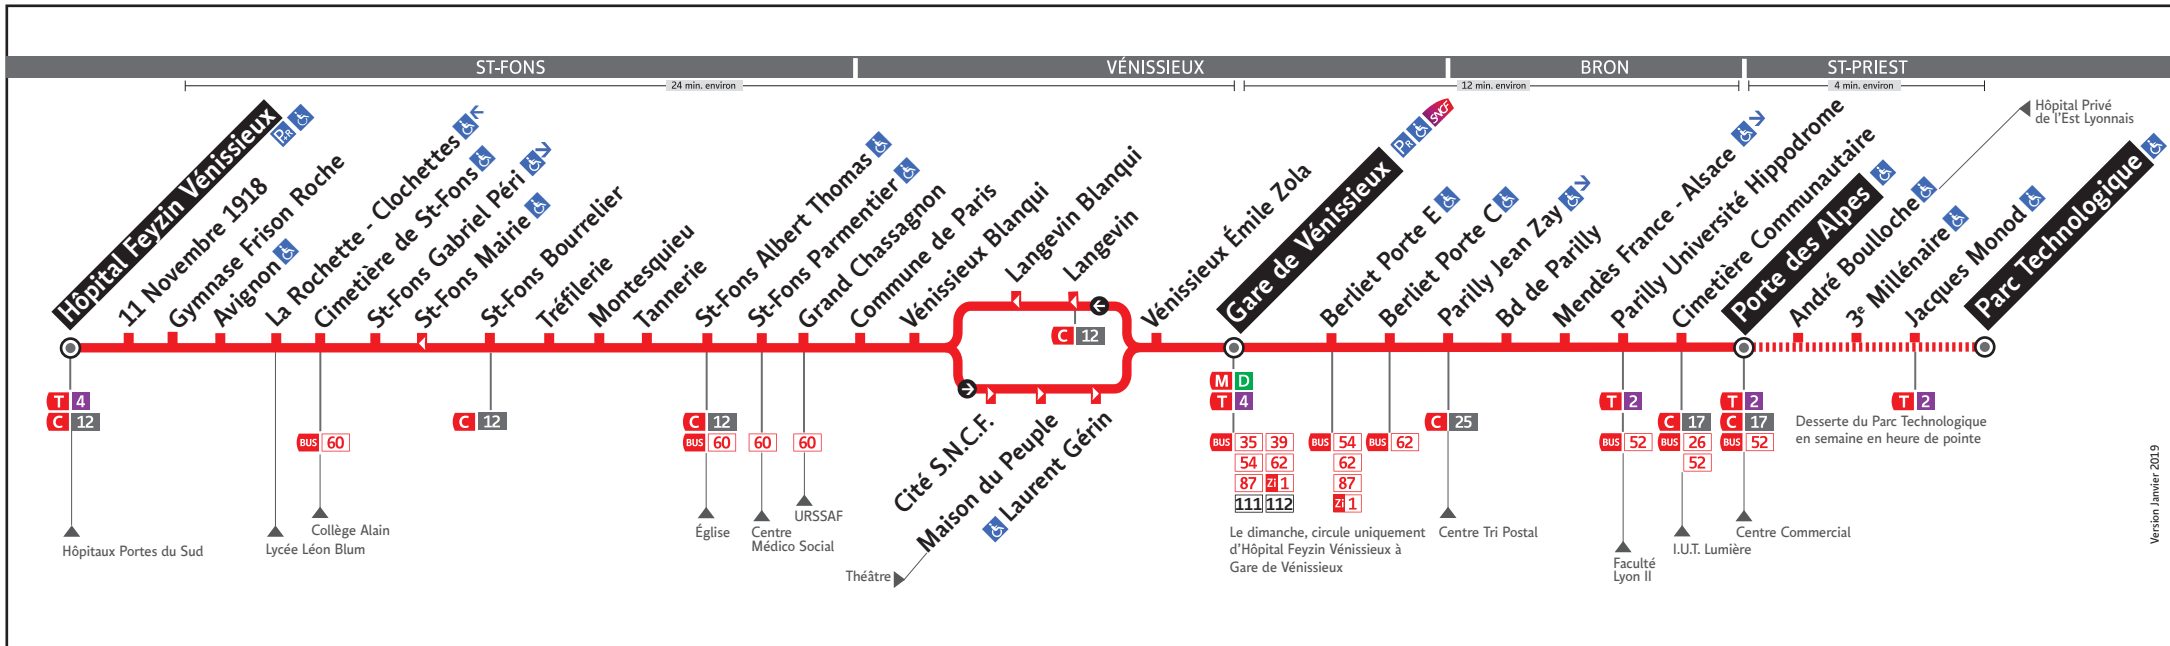

# HORAIRES

DU 7 JAN. AU 7 JUIL. 2019

Ligne

BUS

93

## ● HÔPITAL FEYZIN VÉNISSIEUX ↔ PORTE DES ALPES

Les fiches horaires des lignes du réseau TCL sont consultables :

www.tcl.fr  
m.tcl.fr

APPLI  
TCL

ALLÔ TCL  
04 26 10 12 12  
(prix d'un appel local)

En agence TCL

Part-Dieu, Bellecour, La Soie, Grange  
Blanche, Gorge de Loup et Givors

Dans un Relais Info Service

Part-Dieu Vilette et Gare de Vaise

Pour connaître les horaires de passage de vos lignes à un point d'arrêt précis, sur [www.tcl.fr](http://www.tcl.fr), cliquez sur dans la rubrique «SERVICES» puis sélectionnez votre ligne et choisissez votre arrêt à la rubrique «HORAIRES À L'ARRÊT»

#### Agence Grange Blanche

Métro ligne D  
Station Grange Blanche  
Place d'Arsonval  
Lyon 3<sup>ème</sup>

- Lundi au vendredi : 7h30 à 19h00
- Samedi : 9h00 à 18h00
- Fermée le dimanche

\* Horaires susceptibles de modification  
y compris pendant les vacances scolaires.